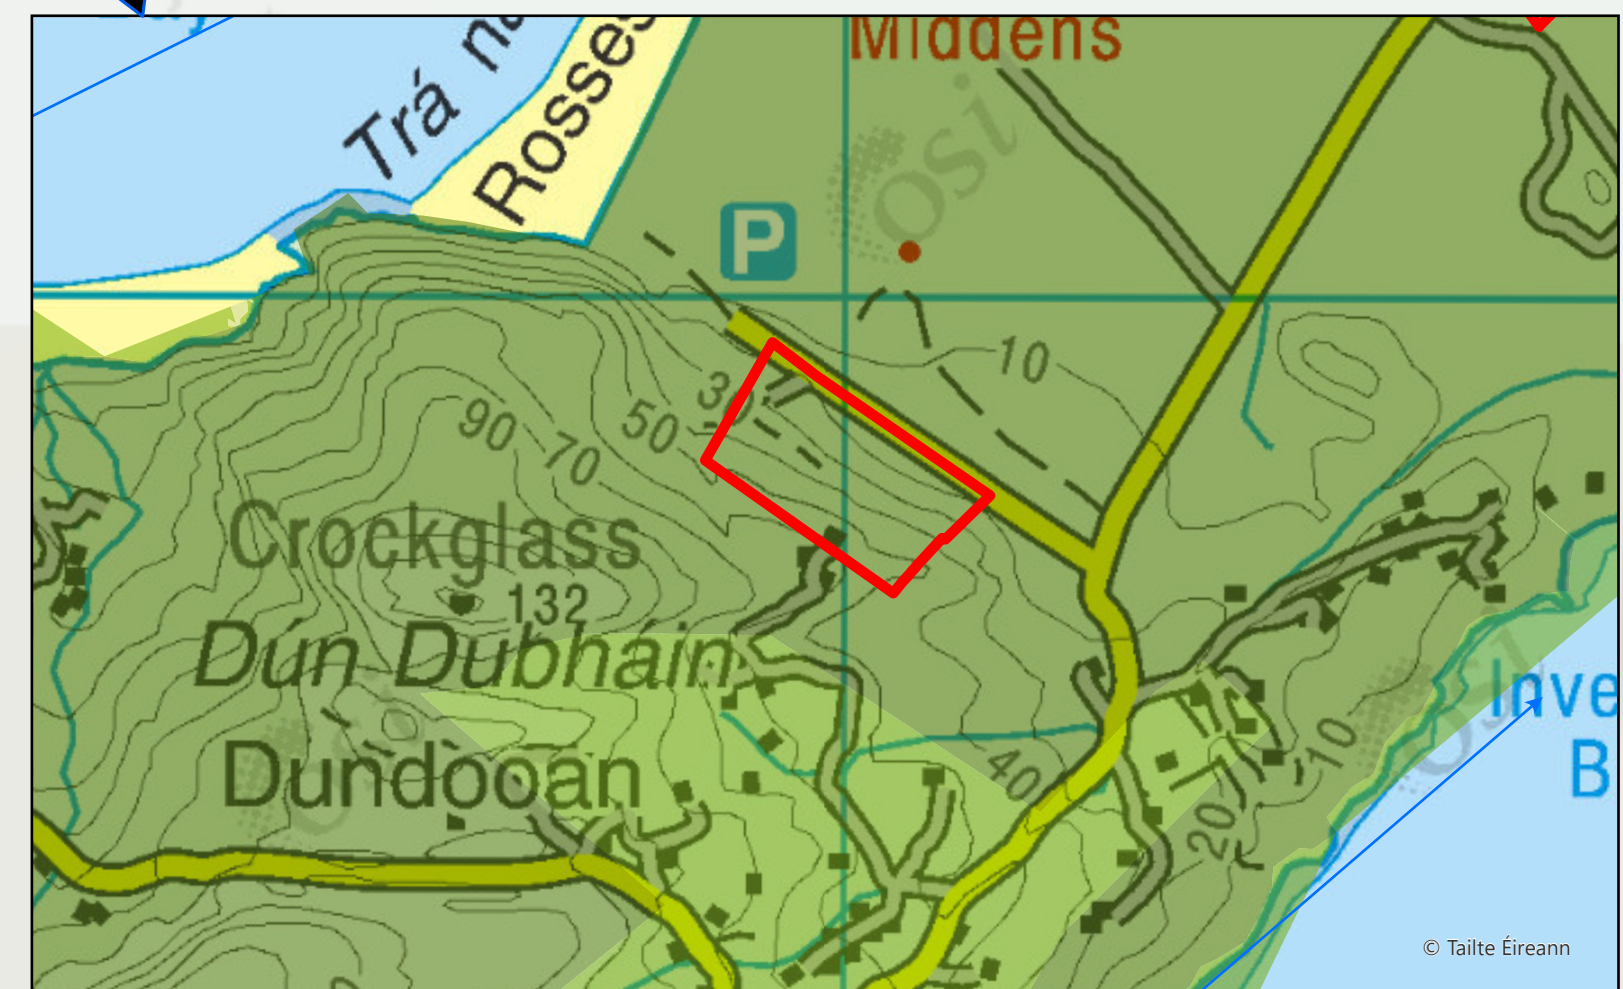

PMA 11.2(b).2: Ainmniú tailte ag Dún Dubháin Íochtarach a leasú ó 'Taitneamhacht Fíor-álainn' go 'Taitneamhacht Álainn'.

PMA 11.2(b).3: Ainmniú tailte ag Cláir, An Caisleán Dearg Íochtarach a leasú ó 'Taitneamhacht Fíor-álainn' (EHTA) go 'Taitneamhacht Álainn' (HAS). [Féach freisin PMA 9.2(b).3]

PMA 11.2(b).1: Ainmniú tailte ag Leithinis Ros Guill a leasú ó 'Taitneamhacht Fíor-álainn' go 'Taitneamhacht Álainn'.

- ▭ Proposed Material Alterations | Athruithe Ábhartha Beartaithe
- \*  Areas of Especially High Scenic Amenities (EHTA) ~ Limistéar Cónlaiste Go hAirithe Ardscéimhe
- Areas of High Scenic Amenities ~ Limistéar Cónlaiste Ardscéimhe
- Areas of Moderate Scenic Amenities ~ Limistéar Cónlaiste Measartha scéimhe
- Views ~ Radhairc
- Regional Roads ~ Bóithre Náisiúnta
- National Roads ~ Bóithre Réigiúnacha