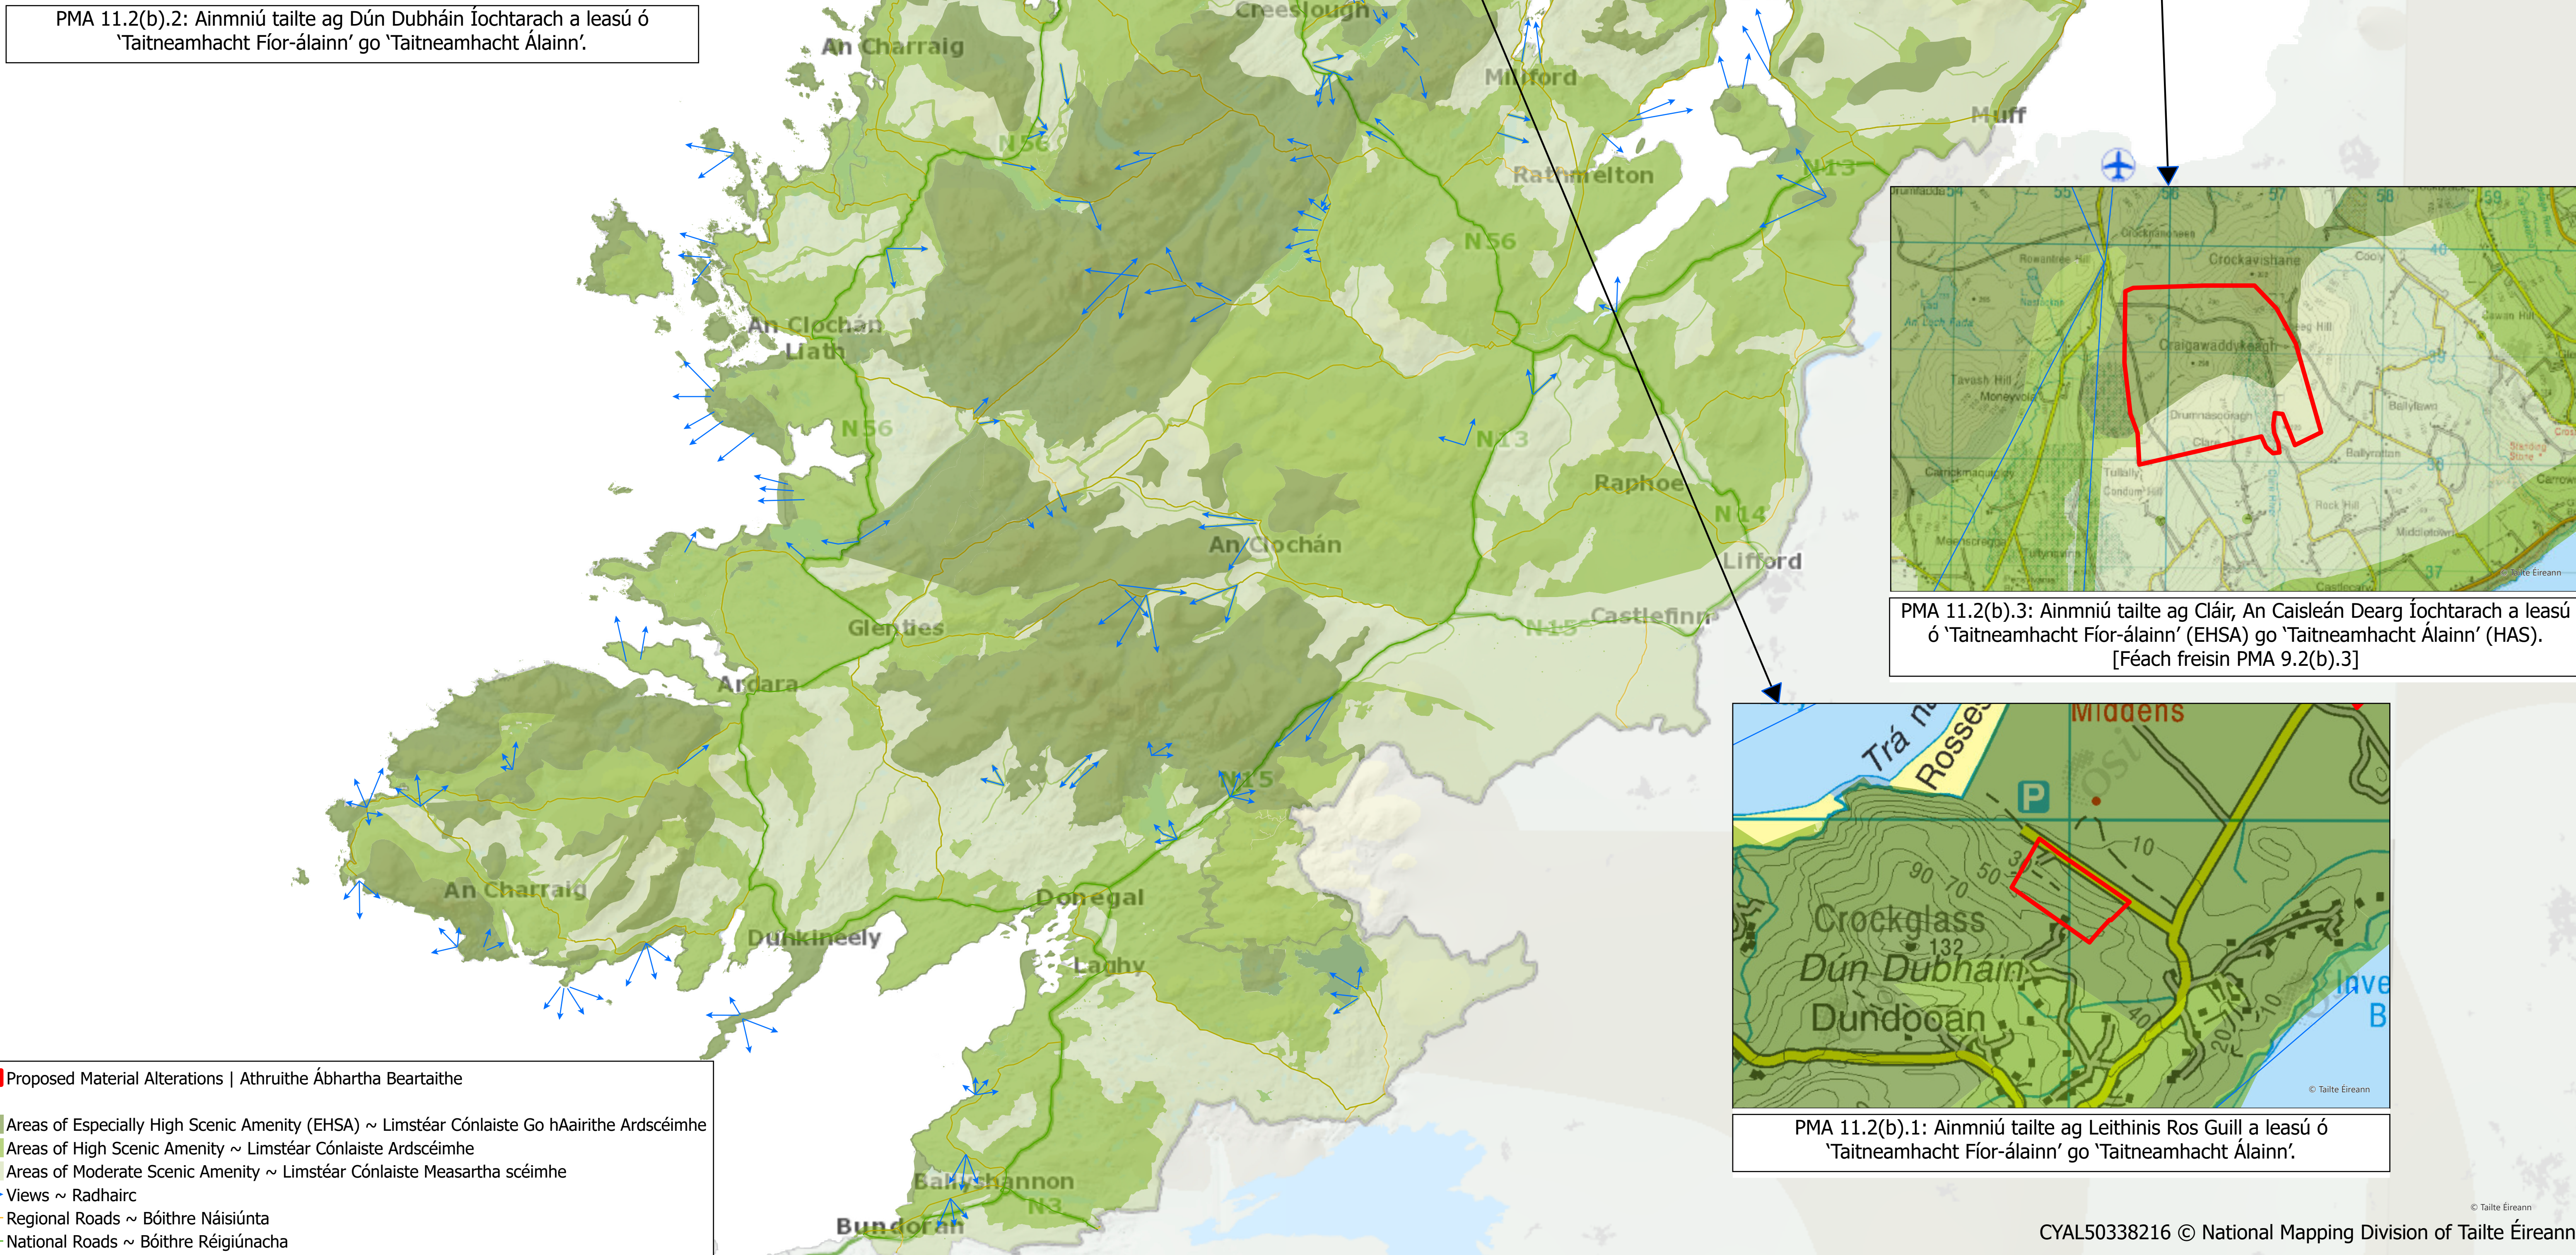

PMA 11.2(b).2: Ainmniú tailte ag Dún Dubháin Íochtarach a leasú ó 'Taitneamhacht Fíor-álainn' go 'Taitneamhacht Álainn'.

PMA 11.2(b).3: Ainmniú tailte ag Cláir, An Caisleán Dearg Íochtarach a leasú ó 'Taitneamhacht Fíor-álainn' (EHTA) go 'Taitneamhacht Álainn' (HAS). [Féach freisin PMA 9.2(b).3]

PMA 11.2(b).1: Ainmniú tailte ag Leithinis Ros Guill a leasú ó 'Taitneamhacht Fíor-álainn' go 'Taitneamhacht Álainn'.

- ▭ Proposed Material Alterations | Athruithe Ábhartha Beartaithe
- \*  Areas of Especially High Scenic Amenities (EHTA) ~ Limistéar Cónlaiste Go hAirithe Ardscéimhe
- Areas of High Scenic Amenities ~ Limistéar Cónlaiste Ardscéimhe
- Areas of Moderate Scenic Amenities ~ Limistéar Cónlaiste Measartha scéimhe
- Views ~ Radhairc
- Regional Roads ~ Bóithre Náisiúnta
- National Roads ~ Bóithre Réigiúnacha