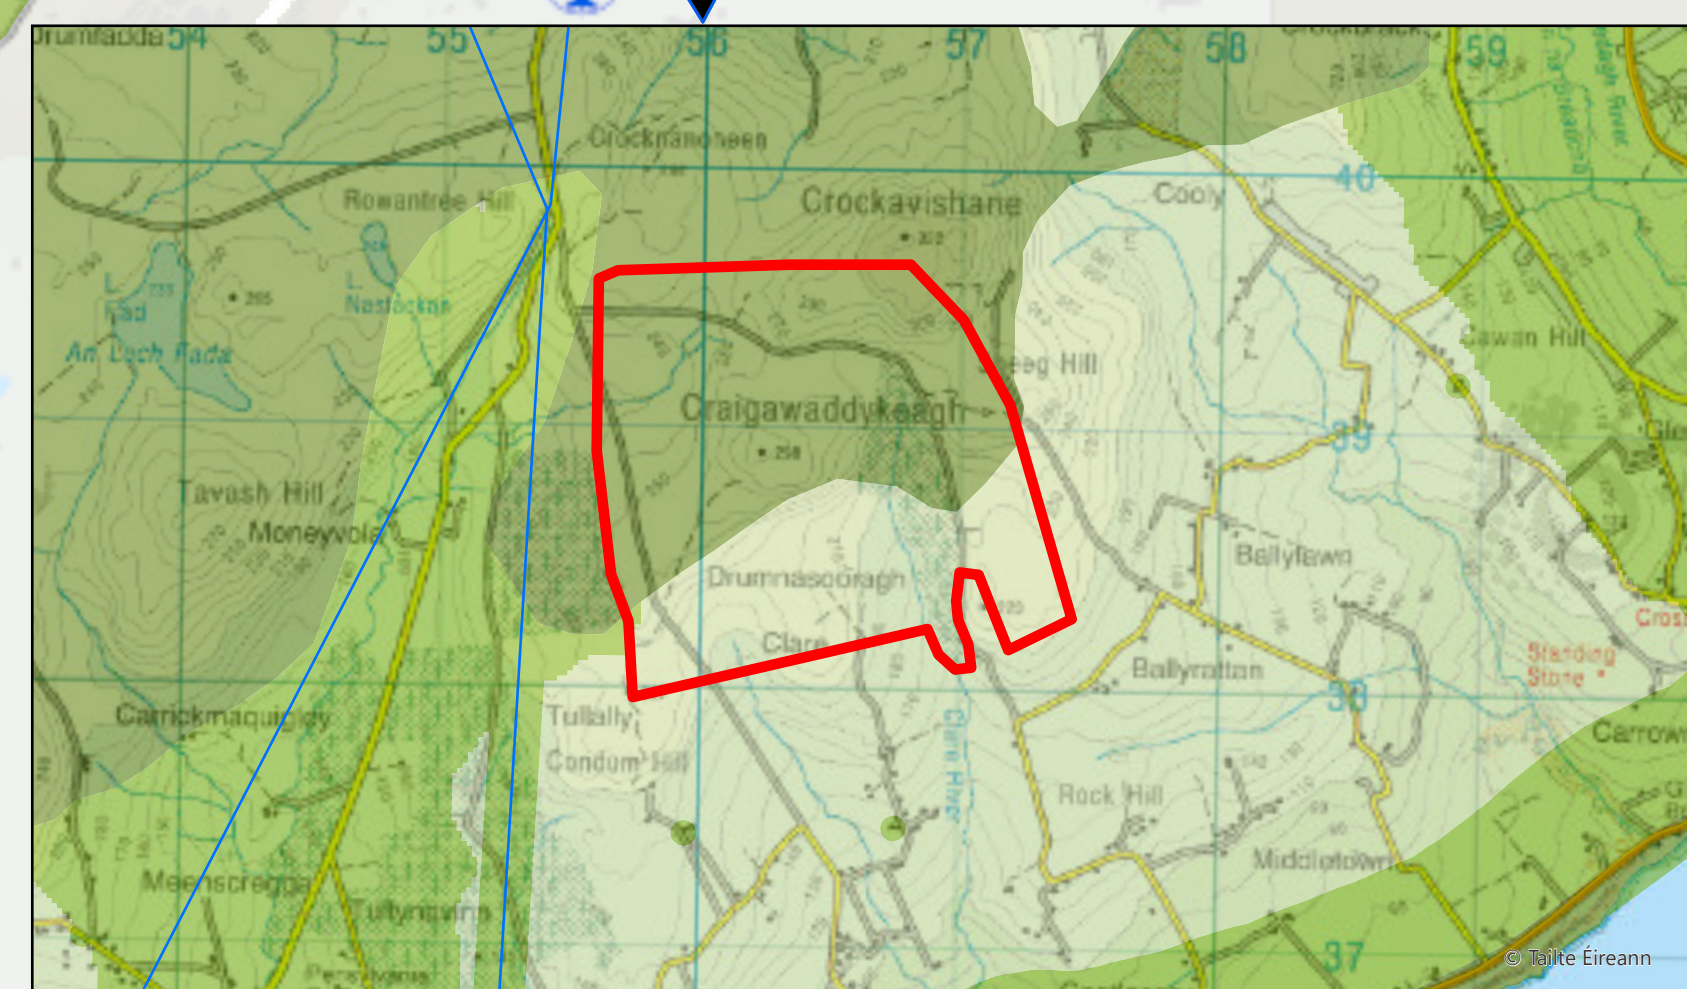

PMA 11.2(b).2: Ainmniú tailte ag Dún Dubháin Íochtarach a leasú ó 'Taitneamhacht Fíor-álainn' go 'Taitneamhacht Álainn'.

PMA 11.2(b).3: Ainmniú tailte ag Cláir, An Caisleán Dearg Íochtarach a leasú ó 'Taitneamhacht Fíor-álainn' (EHTA) go 'Taitneamhacht Álainn' (HAS). [Féach freisin PMA 9.2(b).3]

PMA 11.2(b).1: Ainmniú tailte ag Leithinis Ros Guill a leasú ó 'Taitneamhacht Fíor-álainn' go 'Taitneamhacht Álainn'.

- ▭ Proposed Material Alterations | Athruithe Ábhartha Beartaithe
- \*  Areas of Especially High Scenic Amenities (EHTA) ~ Limistéar Cónlaiste Go hAirithe Ardscéimhe
- Areas of High Scenic Amenities ~ Limistéar Cónlaiste Ardscéimhe
- Areas of Moderate Scenic Amenities ~ Limistéar Cónlaiste Measartha scéimhe
- Views ~ Radhairc
- Regional Roads ~ Bóithre Náisiúnta
- National Roads ~ Bóithre Réigiúnacha