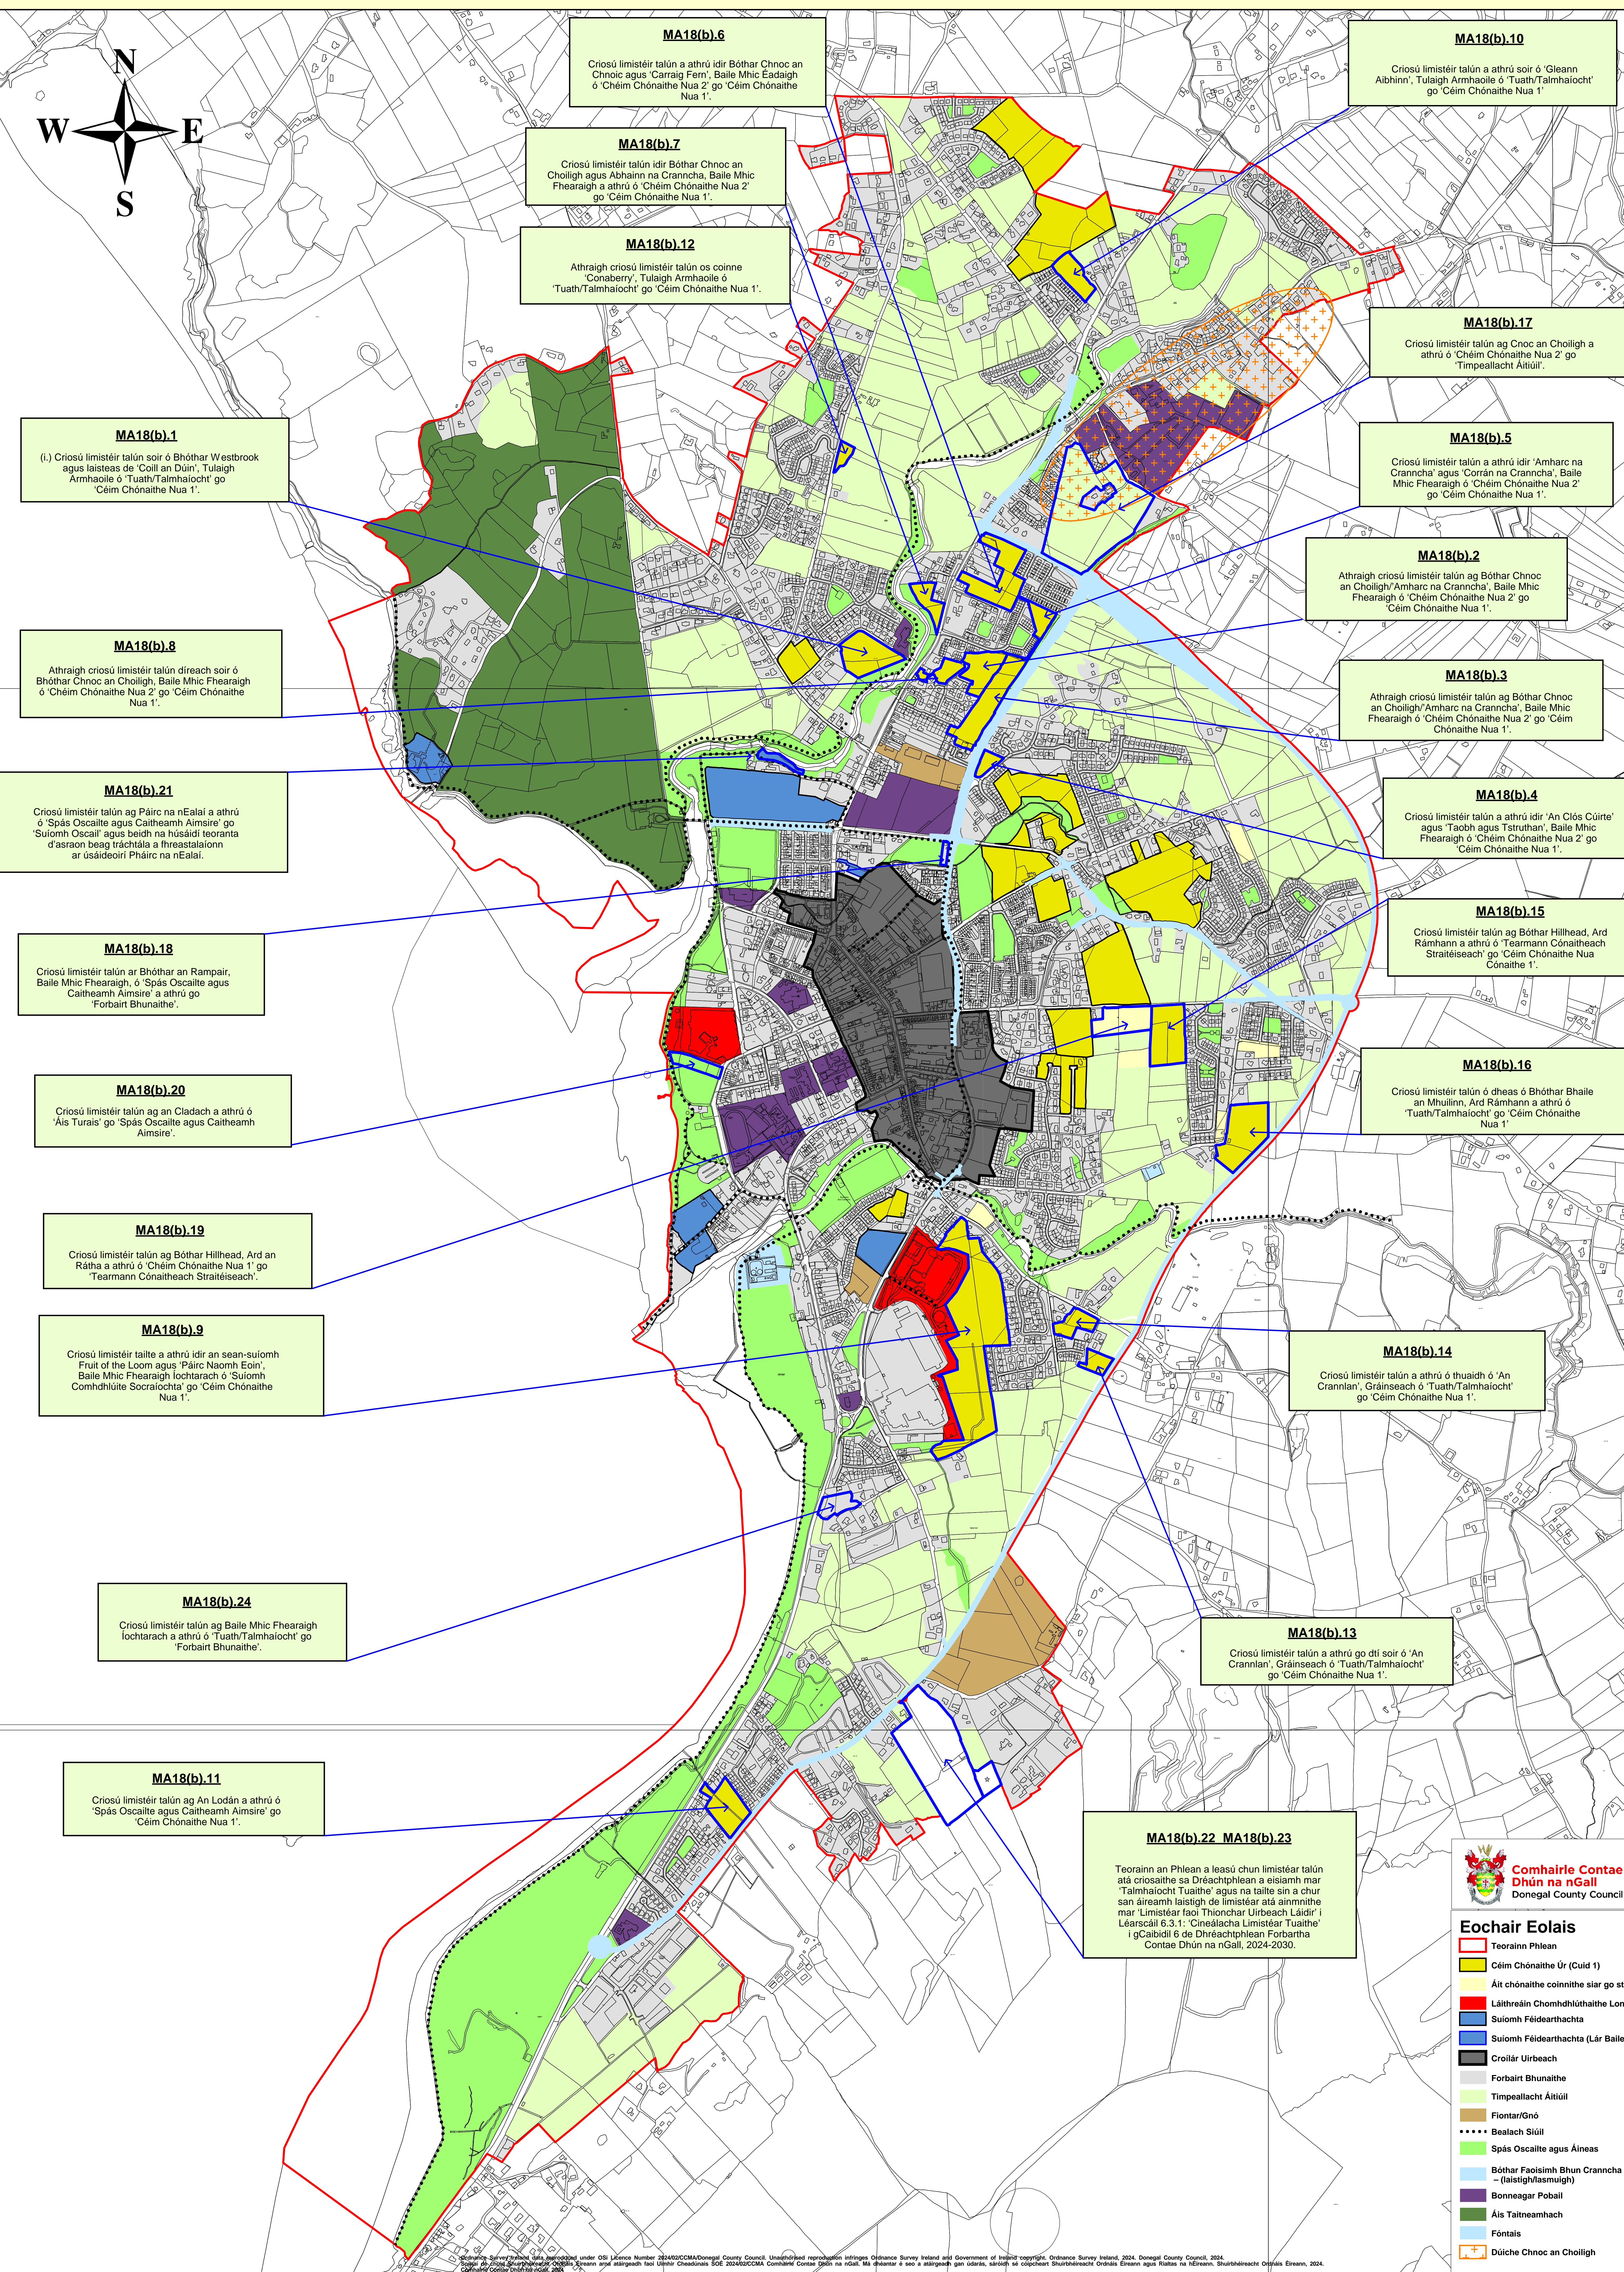

Léarscáil 18.1: Athruithe Ábhartha Críosaithe Atá Beartaithe i bPlean Ceantair Bhun Cranncha

MA18(b).6
Críosú limistéir talún a athrú idir Bóthar Chnoc an Chnoic agus 'Carraig Fern', Baile Mhic Eadaigh ó 'Chéim Chónaithe Nua 1' go 'Céim Chónaithe Nua 1'.

MA18(b).10
Críosú limistéir talún a athrú soir ó 'Gleann Aibhinn', Tulaigh Armhaile ó 'Tuath/Talmhaíocht' go 'Céim Chónaithe Nua 1'.

MA18(b).7
Críosú limistéir talún idir Bóthar Chnoc an Chnoic agus Abhainn na Cranncha, Baile Mhic Fhearaigh a athrú ó 'Chéim Chónaithe Nua 2' go 'Céim Chónaithe Nua 1'.

MA18(b).12
Athraigh críosú limistéir talún os coinne 'Conberry', Tulaigh Armhaile ó 'Tuath/Talmhaíocht' go 'Céim Chónaithe Nua 1'.

MA18(b).17
Críosú limistéir talún ag Cnoc an Chnoic a athrú ó 'Chéim Chónaithe Nua 2' go 'Timpeallacht Áitiúil'.

MA18(b).1
(i) Críosú limistéir talún soir ó Bóthar Westbrook agus laisteas de 'Coill an Dúin', Tulaigh Armhaile ó 'Tuath/Talmhaíocht' go 'Céim Chónaithe Nua 1'.

MA18(b).5
Críosú limistéir talún a athrú idir 'Amharc na Cranncha' agus 'Corrán na Cranncha', Baile Mhic Fhearaigh ó 'Chéim Chónaithe Nua 2' go 'Céim Chónaithe Nua 1'.

MA18(b).2
Athraigh críosú limistéir talún ag Bóthar Chnoc an Chnoic/Amharc na Cranncha, Baile Mhic Fhearaigh ó 'Chéim Chónaithe Nua 2' go 'Céim Chónaithe Nua 1'.

MA18(b).8
Athraigh críosú limistéir talún díreach soir ó Bóthar Chnoc an Chnoic, Baile Mhic Fhearaigh ó 'Chéim Chónaithe Nua 2' go 'Céim Chónaithe Nua 1'.

MA18(b).3
Athraigh críosú limistéir talún ag Bóthar Chnoc an Chnoic/Amharc na Cranncha, Baile Mhic Fhearaigh ó 'Chéim Chónaithe Nua 2' go 'Céim Chónaithe Nua 1'.

MA18(b).21
Críosú limistéir talún ag Páirc na nEalaí a athrú ó 'Spás Oscailte agus Caitheamh Aimsire' go 'Suíomh Oscailte' agus beidh na húsáidí teoranta d'asraon beag tráchtála a fhreastalaíonn ar úsáidteoirí Páirc na nEalaí.

MA18(b).4
Críosú limistéir talún a athrú idir 'An Clós Cúirte' agus 'Taobh agus Tstruthán', Baile Mhic Fhearaigh ó 'Chéim Chónaithe Nua 2' go 'Céim Chónaithe Nua 1'.

MA18(b).18
Críosú limistéir talún ar Bóthar an Rampair, Baile Mhic Fhearaigh, ó 'Spás Oscailte agus Caitheamh Aimsire' a athrú go 'Forbairt Bhunaithe'.

MA18(b).15
Críosú limistéir talún ag Bóthar Hillhead, Ard Rámhann a athrú ó 'Tearmann Cónaitheach Straitéiseach' go 'Céim Chónaithe Nua Cónaithe 1'.

MA18(b).20
Críosú limistéir talún ag an Cladach a athrú ó 'Áis Turais' go 'Spás Oscailte agus Caitheamh Aimsire'.

MA18(b).16
Críosú limistéir talún ó dheas ó Bóthar Baile an Mhuilinn, Ard Rámhann a athrú ó 'Tuath/Talmhaíocht' go 'Céim Chónaithe Nua 1'.

MA18(b).19
Críosú limistéir talún ag Bóthar Hillhead, Ard an Rátha a athrú ó 'Chéim Chónaithe Nua 1' go 'Tearmann Cónaitheach Straitéiseach'.

MA18(b).14
Críosú limistéir talún a athrú ó thuaidh ó 'An Crannán', Gráinseach ó 'Tuath/Talmhaíocht' go 'Céim Chónaithe Nua 1'.

MA18(b).9
Críosú limistéir talún a athrú idir an sean-suíomh Fruit of the Loom agus 'Páirc Naomh Eoin', Baile Mhic Fhearaigh lochtarach ó 'Suíomh Comhdhlúite Socraíochta' go 'Céim Chónaithe Nua 1'.