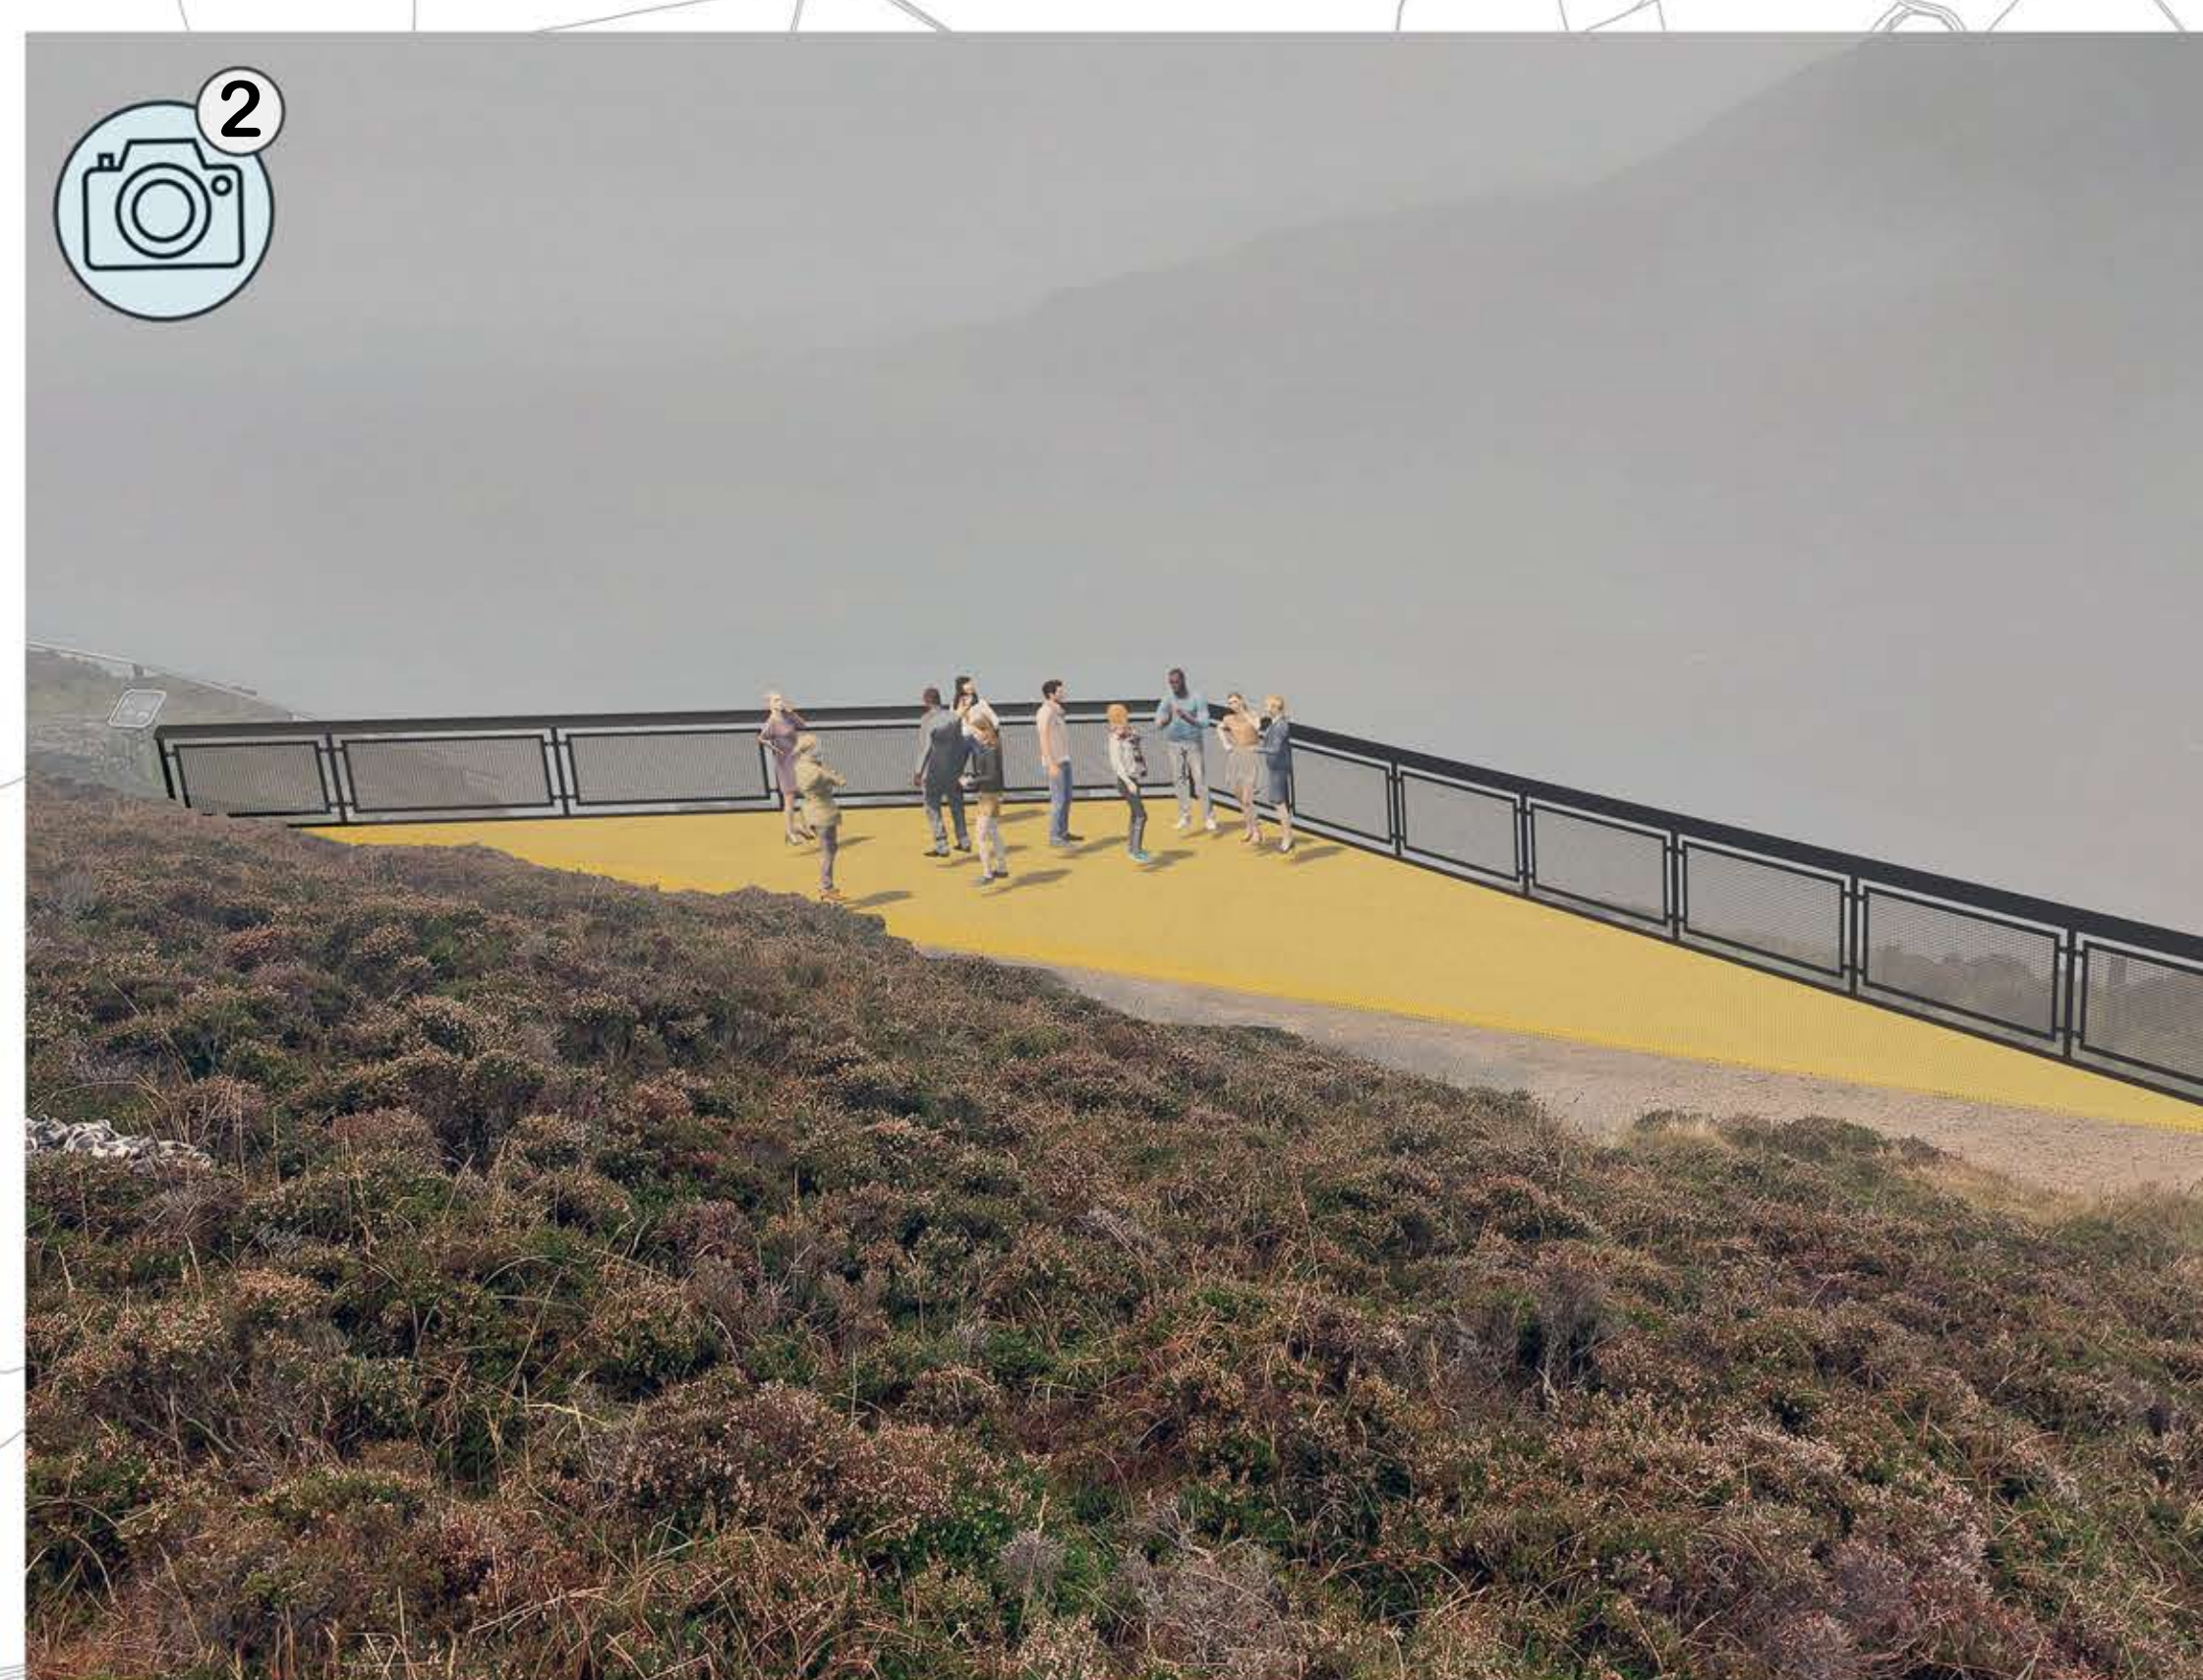

# ARDÁN FÉACHANA SHLIABH LIAG COMHAIRLIÚCHÁN POIBLÍ NEAMHREACTÚIL

Tá Sliabh Liag ar cheann de na hailte is airde san Eoraip, suite 601 méadar os cionn an Aigéin Atlantaigh. Bíonn tarraingt mhór ag turasóirí a thugann cuairt ar Dhún na nGall air agus is é Sliabh Liag an taitneamhacht is mó sa chontae a mheallann turasóirí. Tá Sliabh Liag liostaithe fosta mar cheann de na Pointí Sár-Radhairc ar Shlí an Atlantaigh Fhiáin.

Níl an t-ardán féachana atá ann ag an bhomaite, atá suite feadh Shiúlán Radharc Shliabh Liag, ar an chaighdeán a mbíonn cuairteoirí ag súil leis. Níl san ardán féachana ach struchtúr beag adhmaid, a mbíonn gá cothabháil a dhéanamh air ar bhonn seasta lena chinntiú gur féidir é a úsáid. Tá sé mar aidhm ag Comhairle Contae Dhún na nGall, i gcomhar le Comhlacht Shliabh Liag, feabhas a chur ar eispéreas na gcuariteoirí ag Sliabh Liag.

Bheadh ardán féachana dea-dheartha ina bhuntáiste do Shliabh Liag, trína mbainfí eispéreas níos sábháilte agus níos compordaí amach do gach úsáideoir agus a chuirfeadh ar a gcumas sult a bhaint as áilleacht nádúrtha an cheantair. Beidh gá breithniú a dhéanamh ar an ábhar a úsáidfear agus ar chruth an ardáin chun an tionchar ar an timpeallacht leochaileach a íoslaghdú agus chun bainistíocht éifeachtach an cheantair a chinntiú. Tá maoiniú faighte ó Fháilte Éireann don scéim seo faoi Chlár Rialtais an Oileáin Chomhroinnte. Ón ardán, beidh cuairteoirí ábalta amharc ar na baill shuntais atá timpeall orthu agus aghaidh iomlán na haille a fheiceáil, atá ar cheann de na radharcanna is áille i nDún na nGall.

Mar chuid d'fhorbairt na scéime, tá **Comhairliúchán Poiblí Neamhreactúil** á dhéanamh anois le deis a thabhairt don phobal athbhreithniú a dhéanamh ar an scéim atá beartaithe agus barúlacha ar bith atá acu a roinnt.