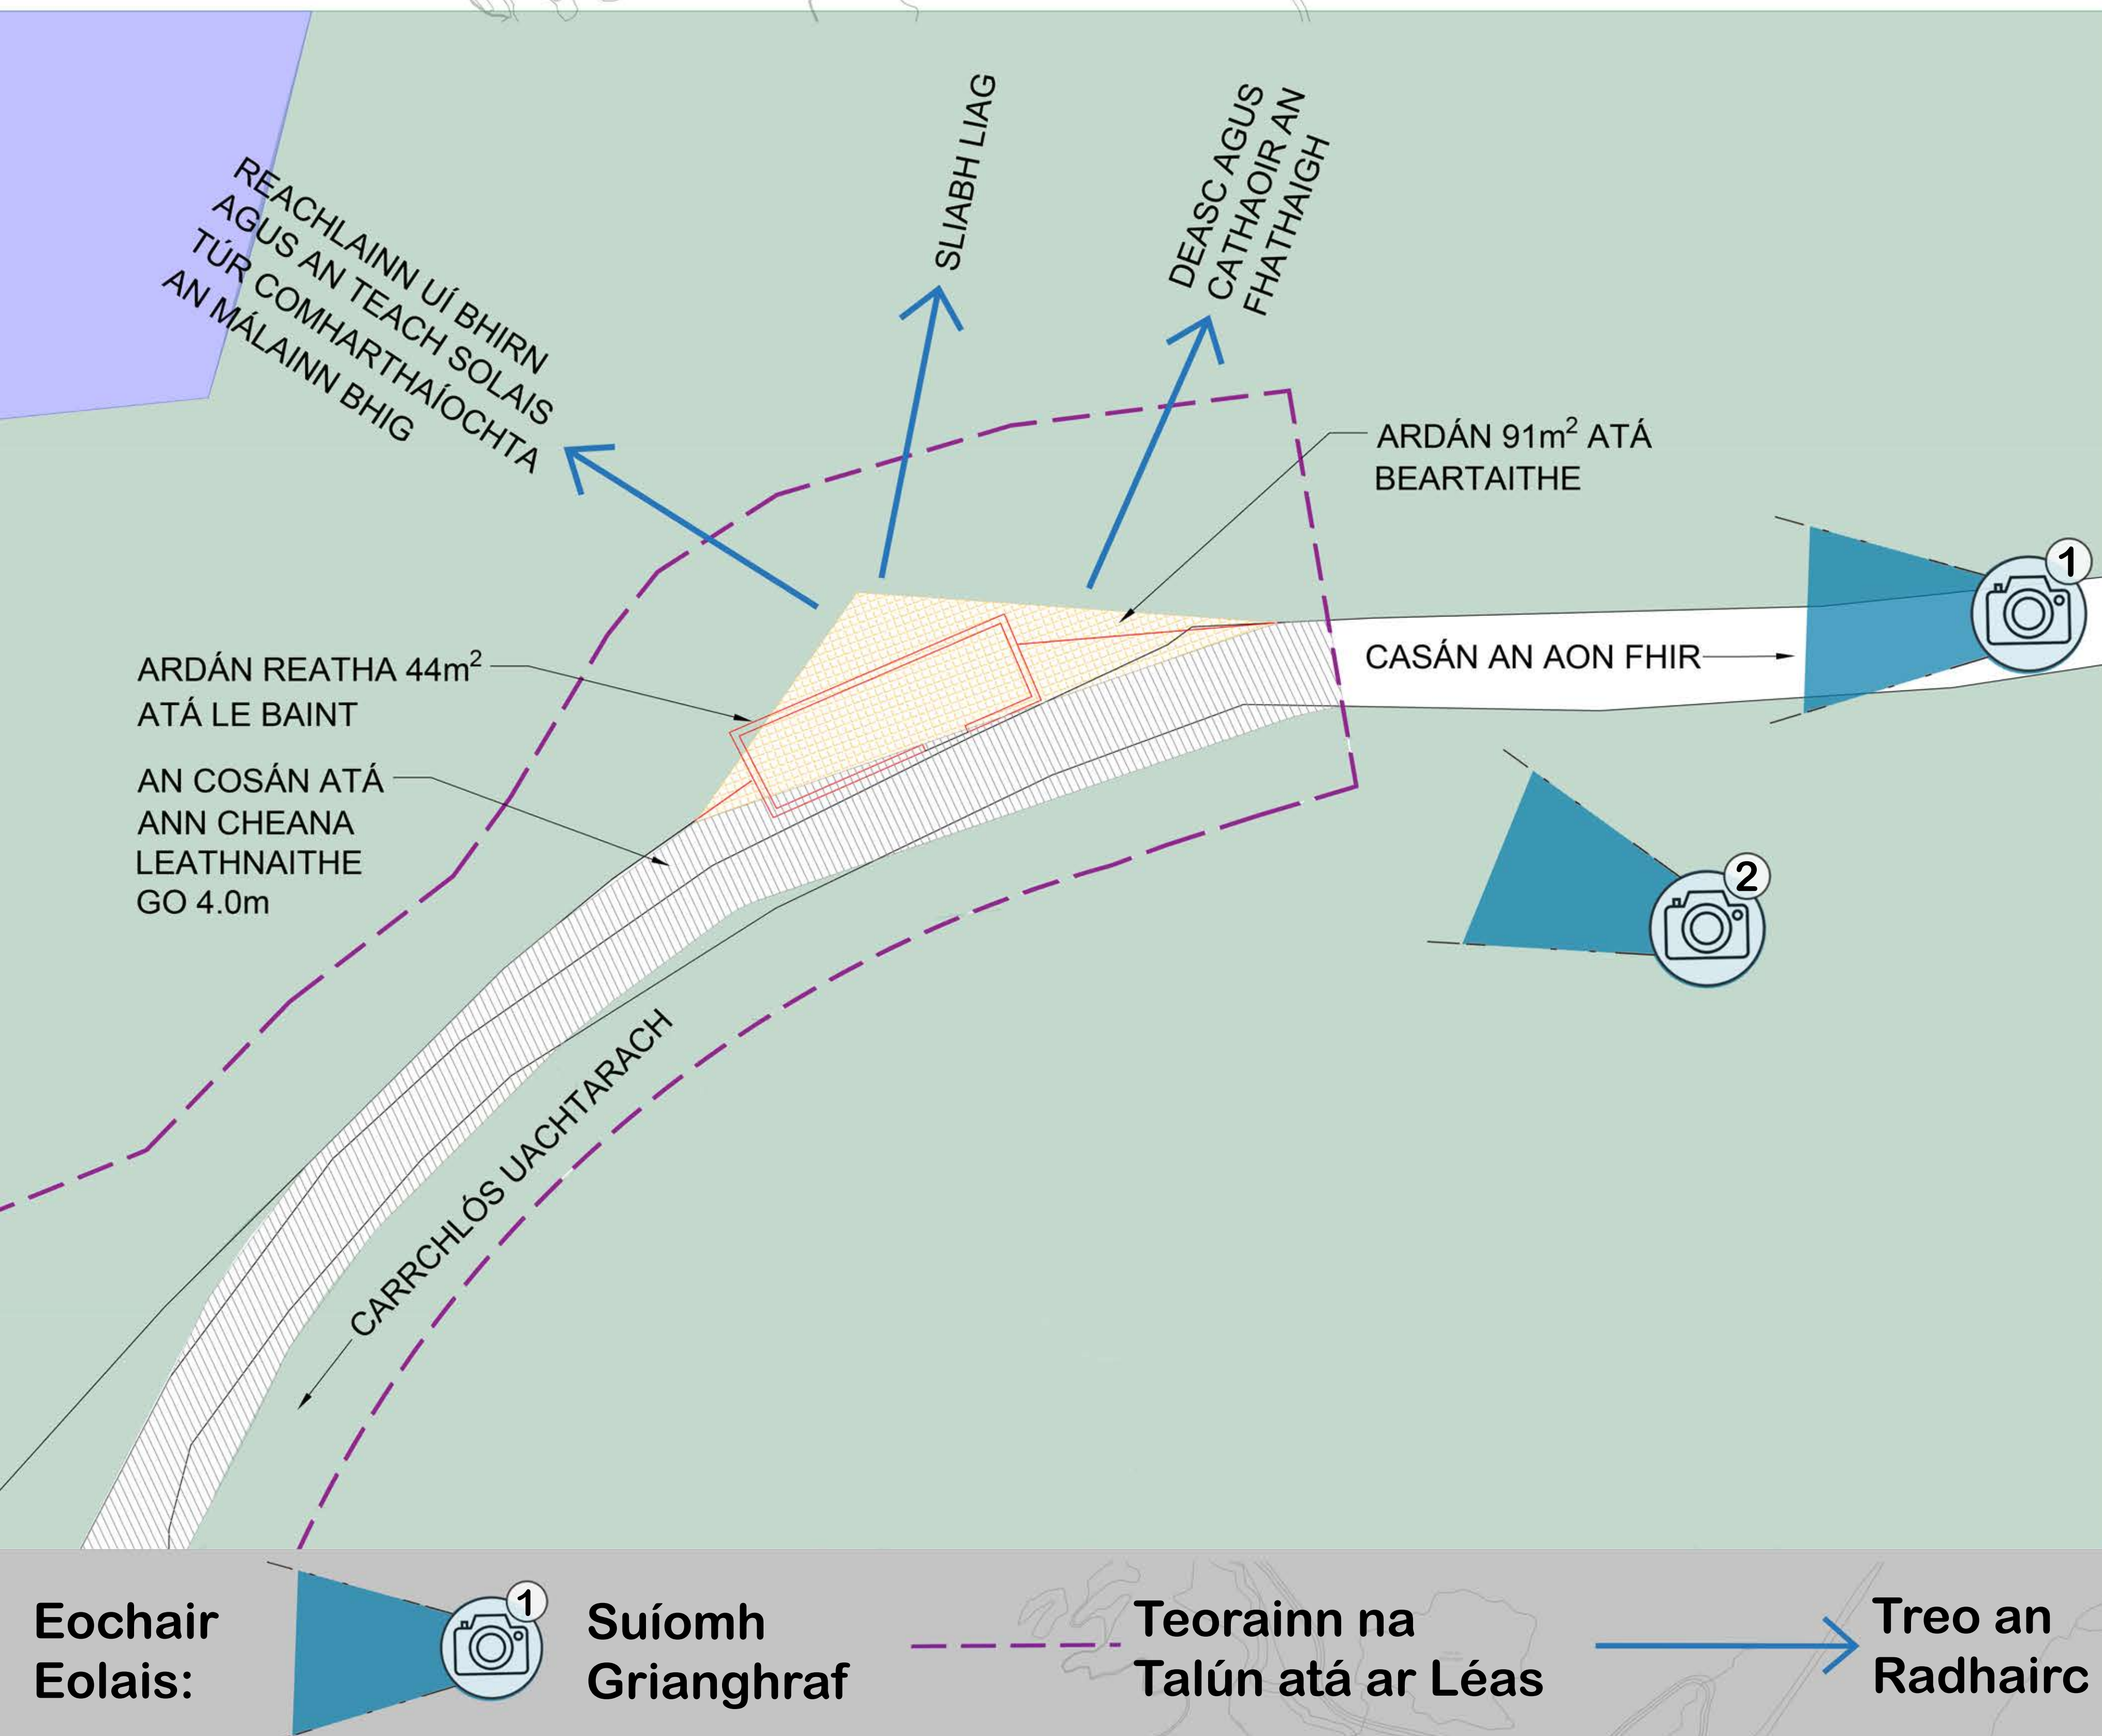

# ARDÁN FÉACHANA SHLIABH LIAG COMHAIRLIÚCHÁN POIBLÍ NEAMHREACTÚIL

Tá Sliabh Liag ar cheann de na hailte is airde san Eoraip, suite 601 méadar os cionn an Aigéin Atlantaigh. Bíonn tarraingt mhór ag turasóirí a thugann cuairt ar Dhún na nGall air agus is é Sliabh Liag an taitneamhacht is mó sa chontae a mheallann turasóirí. Tá Sliabh Liag liostaithe fosta mar cheann de na Pointí Sár-Radhairc ar Shlí an Atlantaigh Fhiáin.

Níl an t-ardán féachana atá ann ag an bhomaite, atá suite feadh Shiúlán Radharc Shliabh Liag, ar an chaighdeán a mbíonn cuairteoirí ag súil leis. Níl san ardán féachana ach struchtúr beag adhmaid, a mbíonn gá cothabháil a dhéanamh air ar bhonn seasta lena chinntiú gur féidir é a úsáid. Tá sé mar aidhm ag Comhairle Contae Dhún na nGall, i gcomhar le Comhlacht Shliabh Liag, feabhas a chur ar eispéreas na gcuariteoirí ag Sliabh Liag.

Bheadh ardán féachana dea-dheartha ina bhuntáiste do Shliabh Liag, trína mbainfí eispéreas níos sábháilte agus níos compordaí amach do gach úsáideoir agus a chuirfeadh ar a gcumas sult a bhaint as áilleacht nádúrtha an cheantair. Beidh gá breithniú a dhéanamh ar an ábhar a úsáidfear agus ar chruth an ardáin chun an tionchar ar an timpeallacht leochaileach a íoslaghdú agus chun bainistíocht éifeachtach an cheantair a chinntiú. Tá maoiniú faighte ó Fháilte Éireann don scéim seo faoi Chlár Rialtais an Oileáin Chomhroinnte. Ón ardán, beidh cuairteoirí ábalta amharc ar na baill shuntais atá timpeall orthu agus aghaidh iomlán na haille a fheiceáil, atá ar cheann de na radharcanna is áille i nDún na nGall.

Mar chuid d'fhorbairt na scéime, tá **Comhairliúchán Poiblí Neamhreactúil** á dhéanamh anois le deis a thabhairt don phobal athbhreithniú a dhéanamh ar an scéim atá beartaithe agus barúlacha ar bith atá acu a roinnt.